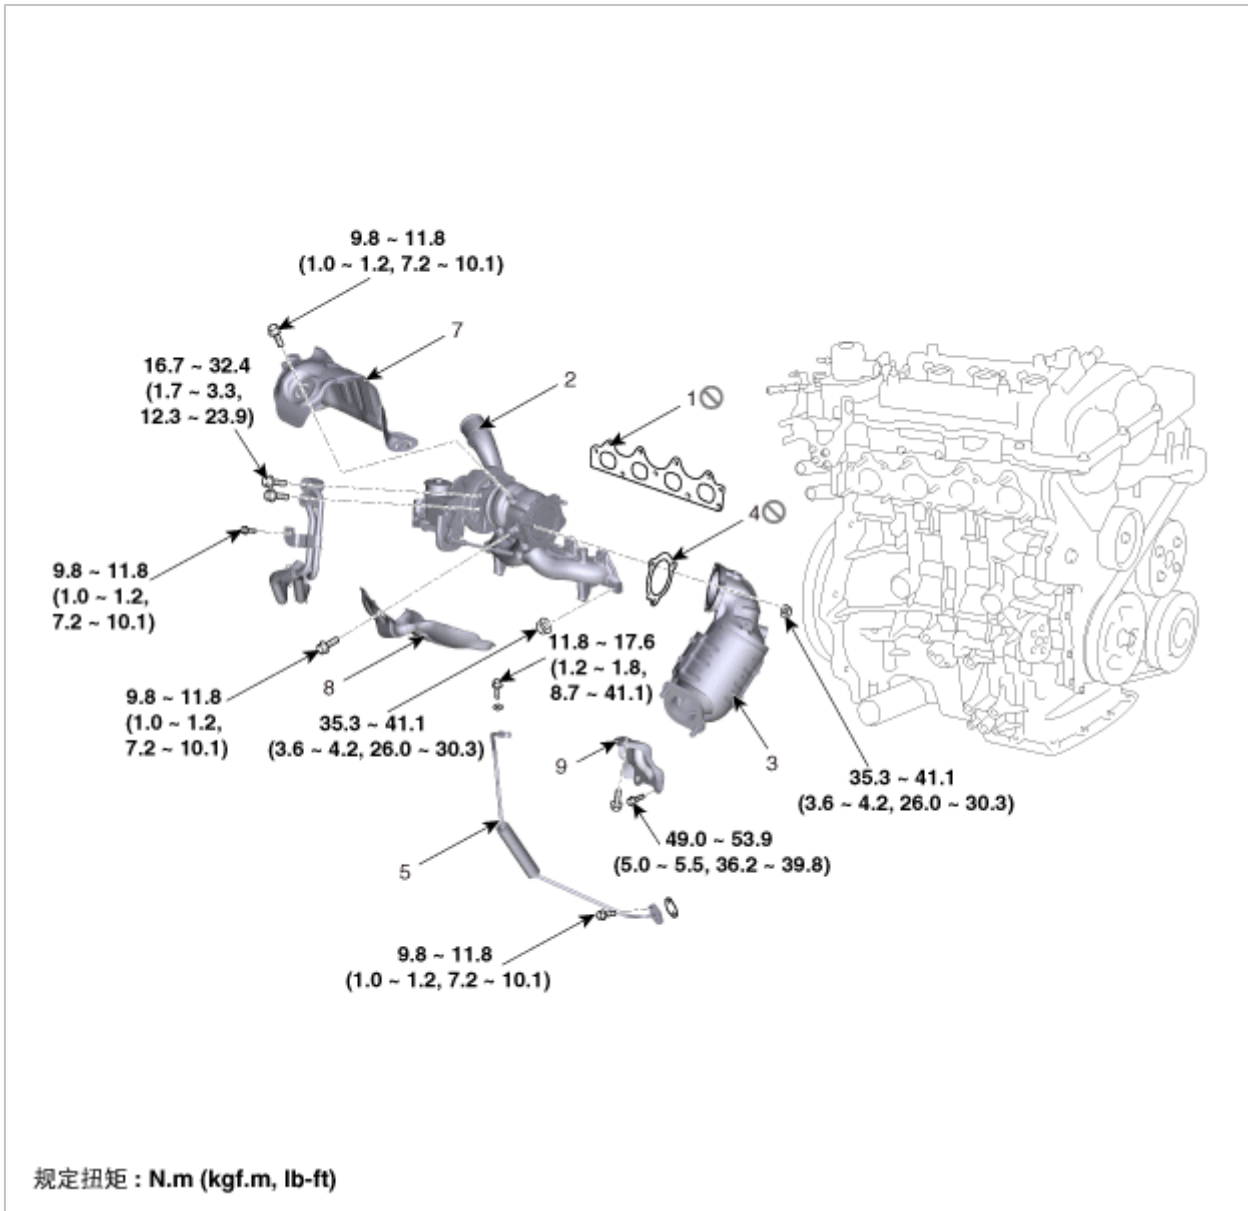

部件

1. 涡轮增压器歧管衬垫
2. 涡轮增压器歧管模块
3. 涡轮增压器耦合器
4. 涡轮增压器耦合器&衬垫
5. 机油供油管&软管总成

6. 涡轮增压器水管&软管总成
7. 涡轮增压器歧管模块上隔热板
8. 涡轮增压器歧管模块下隔热板
9. 涡轮增压器耦合器支撑